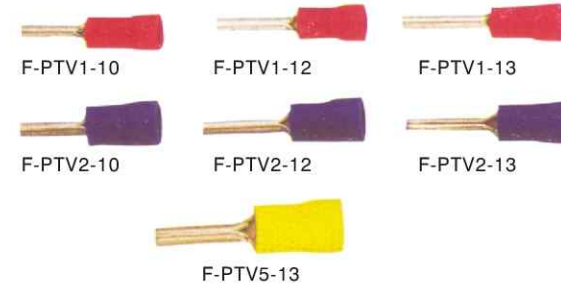

mm2	ITEM NO.	d2	w
120	F-TLK120-8	8.5	28.0
	F-TLK120-10	10.5	28.0
	F-TLK120-12	13.0	28.0
	F-TLK120-14	15.0	28.0
	F-TLK120-16	17.0	30.0
	F-TLK120-20	21.0	36.0
150	F-TLK150-8	8.5	31.0
	F-TLK150-10	10.5	31.0
	F-TLK150-12	13.0	31.0
	F-TLK150-14	15.0	31.0
	F-TLK150-16	17.0	31.0
	F-TLK150-20	21.0	36.0
185	F-TLK185-10	10.5	35.0
	F-TLK185-12	13.0	35.0
	F-TLK185-14	15.0	35.0
	F-TLK185-16	17.0	35.0
	F-TLK185-20	21.0	39.0
	F-TLK185-24	24.0	39.0
240	F-TLK240-10	10.5	39.0
	F-TLK240-12	13.0	39.0
	F-TLK240-14	15.0	39.0
	F-TLK240-16	17.0	39.0
	F-TLK240-20	21.0	39.0
	F-TLK240-24	24.0	39.0
300	F-TLK300-12	13.0	43.0
	F-TLK300-14	15.0	43.0
	F-TLK300-16	17.0	43.0
	F-TLK300-20	21.0	43.0
	F-TLK400-12	13.0	49.0
	F-TLK400-14	15.0	49.0
400	F-TLK400-16	17.0	49.0
	F-TLK400-20	21.0	49.0

PIN TERMINALS